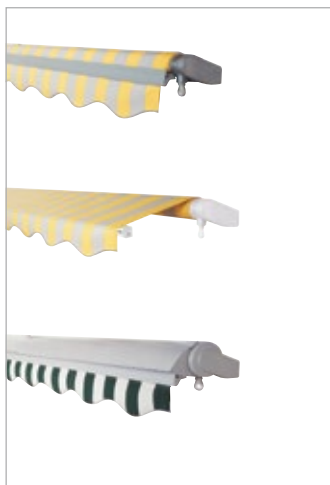

VENTURA TREND

Gelenkarmmarkise

VENTURA TREND – der Klassiker: Mehrere hunderttausend Mal wurde dieses Markisensystem bereits verkauft. Ein zeitloser Klassiker mit vielen Gestaltungsmöglichkeiten. Stellen Sie sich Ihre Wunschmarkise zusammen, ob mit patentiertem Schutzdach oder ohne.