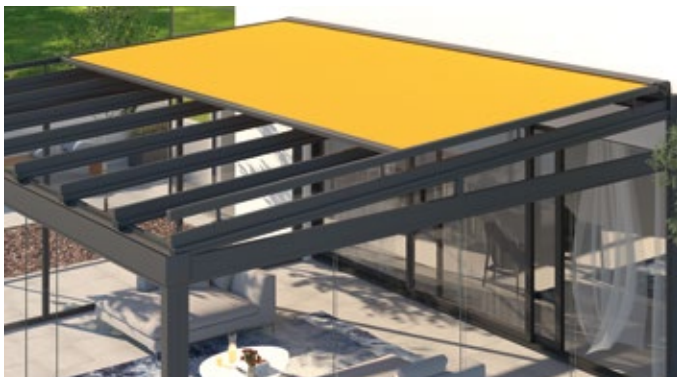

WGB | WGB SZ

Wintergartenbeschattung