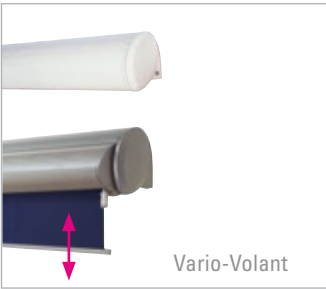

GARDA HK Halbkassette

GARDA – die vielfältige und variable Baureihe: Nahezu jeder Wunsch kann mit dem variablen Baukastensystem der GARDA realisiert werden. Größen- und ausstattungstechnisch ist fast alles möglich. Auch hier sorgt das Leiner-Kippgelenk über Jahre für ein sicheres Schließverhalten.