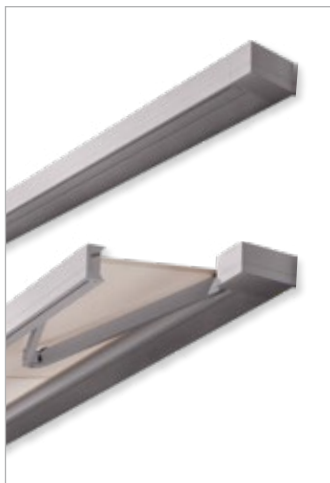

PIANO

Kassettenmarkise

PIANO – die kubische

Kassettenmarkise: Zeitlose Architektur zeichnet sich durch klare Linien aus. Für eine gestalterische Einheit ist hier ein formschöner Sonnenschutz erforderlich, der sich an die geradlinige Bauform anpasst. Mit ihrem kubischen Design ist die Kassettenmarkise PIANO die perfekte Ergänzung für moderne Häuser.