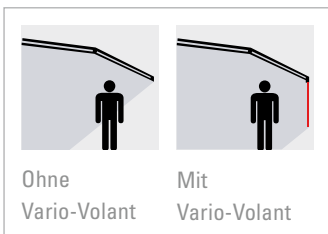

VARIO-VOLANT – stufenlos ausfahrbarer Sicht- und Sonnenschutz:

Mit dem VARIO-VOLANT schützen Sie sich vor tief stehender Sonne oder neugierigen Nachbarn. Verschiedene Behänge, Antriebsarten (Kurbel/Funkmotor) und uneingeschränkte Ausfälle von vier Metern bilden das umfangreiche Vario-Volant-Programm. Kuppelanlagen sind auch möglich.